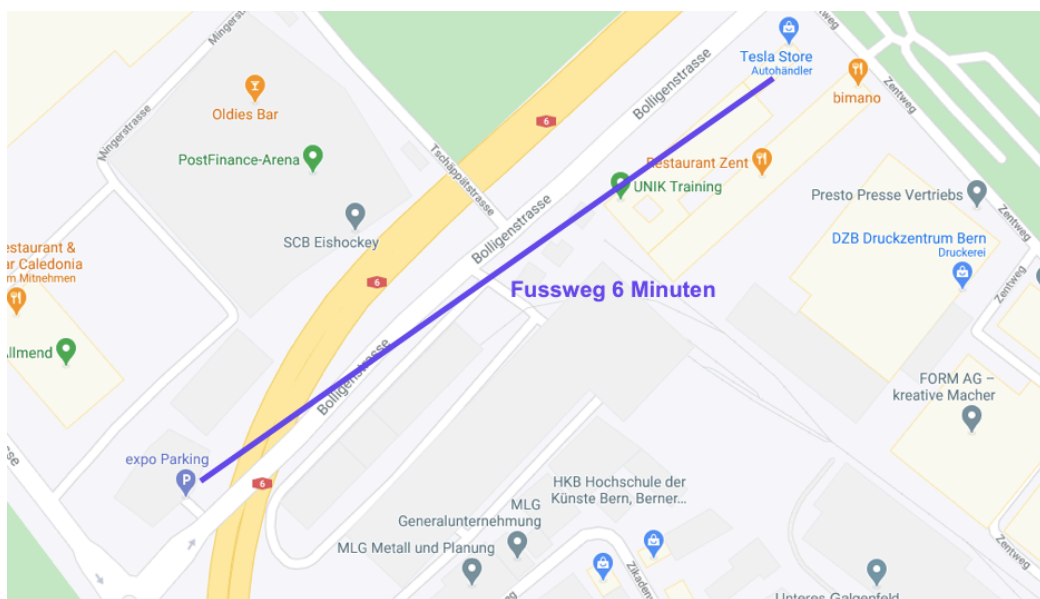

## SITUATIONSPLAN - ANFAHRT MIT ÖV UND AUTO – PARKEN LADIES EVENT «Der bewegende Frauenabend»

### Anfahrt Auto

Expo Parking, Bolligenstrasse 61, 3006 Bern, vom Expo Parking aus ca. 6 Gehminuten zum Tesla Eventlokal. Weitere Aussen-Parkplätze am Zentweg.

### Anfahrt Öffentliche Verkehrsmittel

**BUS:** ab Bern Bahnhof: BUS10 Richtung Ostermundigen Rütli bis Ostermundigen Waldeck. Fussweg auf Zentweg bis 1A: ca. 8 Minuten.

**TRAM:** ab Bern Bahnhof: Tram 9 Richtung Bern Guisanplatz Expo, bis Endstation Guisanplatz Expo. Fussweg über Expo Areal: ca. 8 Minuten via Bus oder Tram: Öffentliche Verkehrsmittel via Bus.